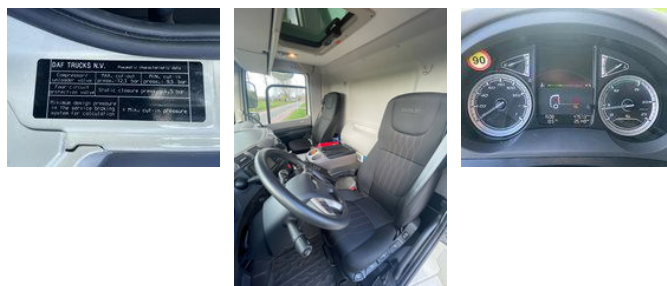

DE KOKER BV

DAF CF E-moss 100% elektrisch 200 - 250km bereik batterij SOH 98%

Allgemeine Merkmale

Marke	DAF
Model	CF
Unterkategorie	Koffer
Kilometerstand	25.160km
Baujahr	2022
Farbe	Weiß
Zustand	Gebraucht
Kraftstoff	Elektrisch
Emissionsklasse	Euro 6

Eigenschaften

Leergewicht	14.500kg
Tragfähigkeit	13.500kg

GVW

28.000kg

Kabine

Nein

DAF CF E Moss 100% electric 200 - 250km range battery SOH 98%

Technische Spezifikationen

Anzahl der Achsen	3
Achsenkonfiguration	6x2
Übertragung	Vollautomatik
Motorleistung	400kw

Zubehör